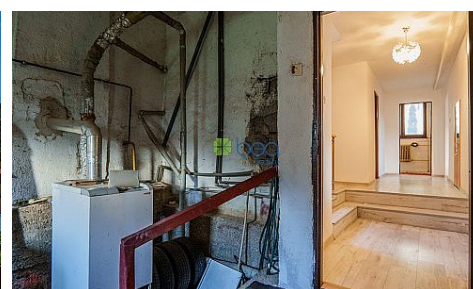

Popis nehnuteľnosti

Dom sa nachádza v Margecanych v časti obce Olše na kopci pod lesom a má **nádherné výhľady do okolia**. Kto si bývanie v ňom obľúbi, bude zrejme ten, kto vyhľadáva **prírodný charakter bývania, klud, pokoj, nadhľad a minimum susedov**. Dom je dvojpodlažný s rovnou strechou, garážou, samostatnou pivnicou. Záhrada je veľká s ovocnými stromami. **Celková rozloha pozemku je 1586 m²**.

Ďalšie informácie:

<https://beatakohiarova.sk/na-predaj-rodinny-poschodovy-dom-s-ve-kou-zahradou-margecany-okres-gelnica>